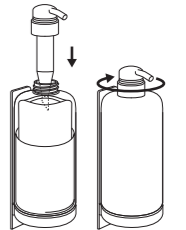

FOLD & TURN  
PLEGAR Y VOLTAR

INSERT  
INSERTAR

PIERCE  
ATRAVESAR

**ECOPUMP**

10.14 fl.oz / 300 ml

**CARE ABOUT EARTH**

LIQUID SOAP  
Jabón líquido

HAIR & BODY GEL  
Gel cabellos y cuerpo