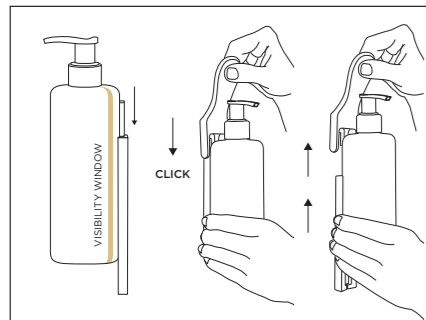

## WALL BRACKET

SOPORTE DE PARED

PP and Mix ABS/PC  
black or white plastic.  
Can be fixed with 2 screws  
or double-sided tape.

Plástico reciclable ABS  
blanco o negro.  
Se puede sujetar con 2 tornillos  
o con adhesivo de doble cara.

## KEY

LLAVE

To remove  
the dispenser  
from the rail.

Para  
desmontar  
el dispensador  
del raíl.

VISIBILITY WINDOW  
Ventana de visibilidad

CARE  
ABOUT  
EARTH